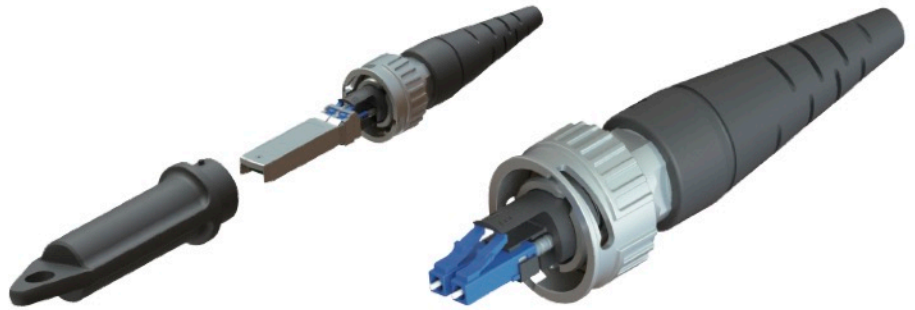

IP-J 连接器

可简单快速更换收发模块

IP-J适配器

IP-J连接器

适用室外
恶劣气候

简单的卡口
锁紧方式

低插损

直接插入
SFP

产品特征

- IP-67防水防尘等级
- 工作温度范围广 (-40/+75)
- 兼容SFP以及SFP+
- 直连式接口
- 无需额外安装工具
- 卡口式设计